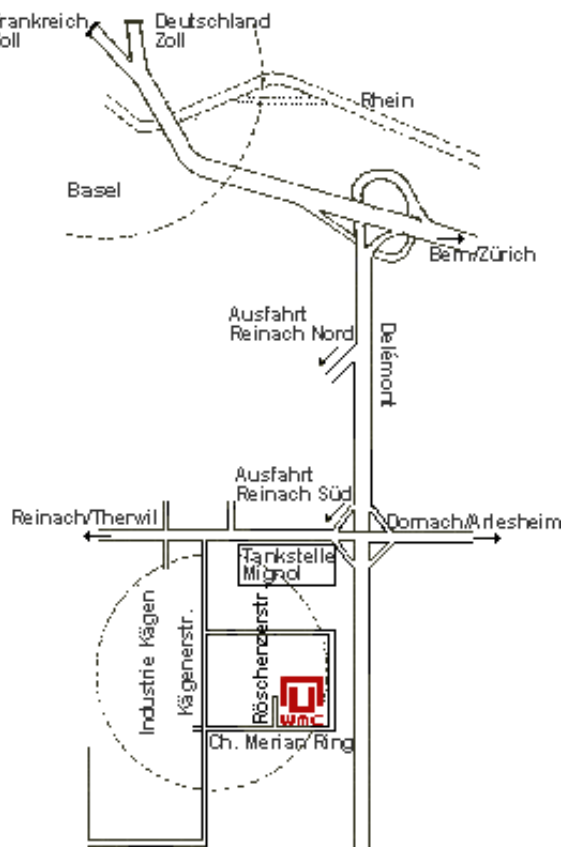

## Wegbeschreibung

#### Mit dem Auto:

Von der A5 aus Karlsruhe Richtung Basel kommend. In der Schweiz wechseln Sie von der A5 auf die A2. Dann folgende Sie der Bundesstrasse 18 in Richtung Reinach (BL). Verlassen Sie die B18 an der Anschlussstelle "Reinach-Süd" in Richtung Arlesheim, Dornach, Reinach-Süd, Therwil und fahren auf die Bruggstraße. Am Kreisverkehr nehmen Sie die 3. Ausfahrt. Sie befinden sich nun auf der Krägenstraße. Dann biegen Sie links in den Christoph-Merian-Ring ein und erreichen so die Röschenzerstraße.

#### Mit öffentlichen Verkehrsmitteln:

Ab dem Bahnhof Basel (SBB) können Sie mit der S-Bahn Linie 3 in Richtung "Donach-Arlesheim" fahren. Von dort aus können Sie mit dem Bus nach Reinach fahren. Steigen Sie bitte bei der Haltestation Bruggstraße aus. Nach einem ca. 10-minütigen Fußweg erreichen Sie schließlich die Röschenzerstraße.

#### Tram:

Ab Bahnhof Basel (SBB) können Sie mit der Tram 11 zur Landererstrasse fahren (Reinach BL in Richtung Aesch BL Dorf) und in Aesch BL Dorf umsteigen. An der Haltestation Aesch BL Dorf können Sie mit der Buslinie 64 Richtung Arlesheim umsteigen. An d