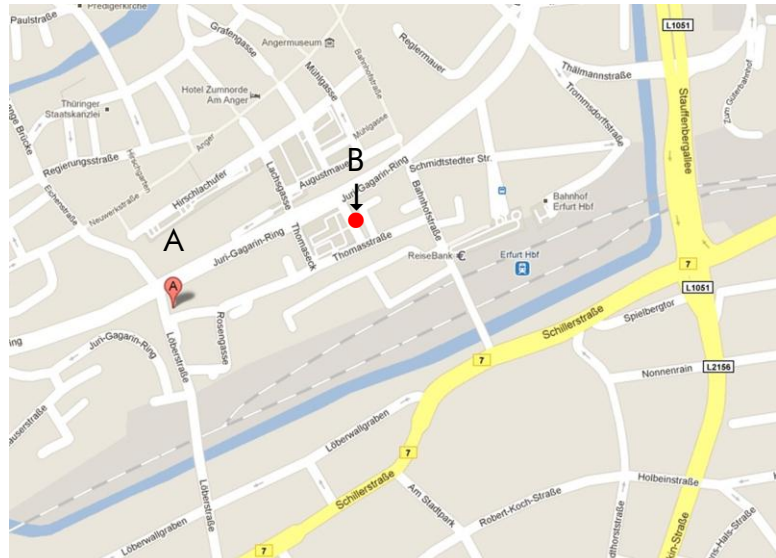

Wegbeschreibung

Mit öffentlichen Verkehrsmitteln:

Sie fahren mit den Straßenbahnlinien 1, 2, 3, 4 oder 6 bzw. mit dem Bus bis zur Haltestelle Hauptbahnhof. Von dort aus gehen Sie etwa 80m in Richtung Anger/Zentrum bis zur nächsten Kreuzung, bei der Sie auf den inneren Stadtring treffen und diesem etwa 100m nach links folgen. Sie überqueren die Große Engengasse und finden uns im ersten Haus auf dieser Straßenseite. Unser Hauptgebäude am Juri-Gagarin-Ring 92 steht zwischen Ärztehaus und Commerzbank.

Aus NORDEN: Nordhausen B4

Sie fahren auf der B4 in Richtung Erfurt Zentrum, bis Sie zum Gothaer Platz kommen. Dann ordnen Sie sich in die linke Fahrspur ein, um am Ende der B4 links auf den Benaryplatz abzubiegen. Sie folgen dem Straßenverlauf etwa 1 km bis Sie auf den Juri-Gagarin-Ring treffen und befahren diesen nach rechts. An der zweiten Ampel fahren Sie wieder nach rechts in die Straße Thomaseck und parken bequem im ausgeschilderten Parkhaus Thomaseck. Sie finden unser Hauptgebäude direkt am Juri-Gagarin-Ring 92 an der Ecke Engengasse, zwischen Commerzbank und Ärztehaus.